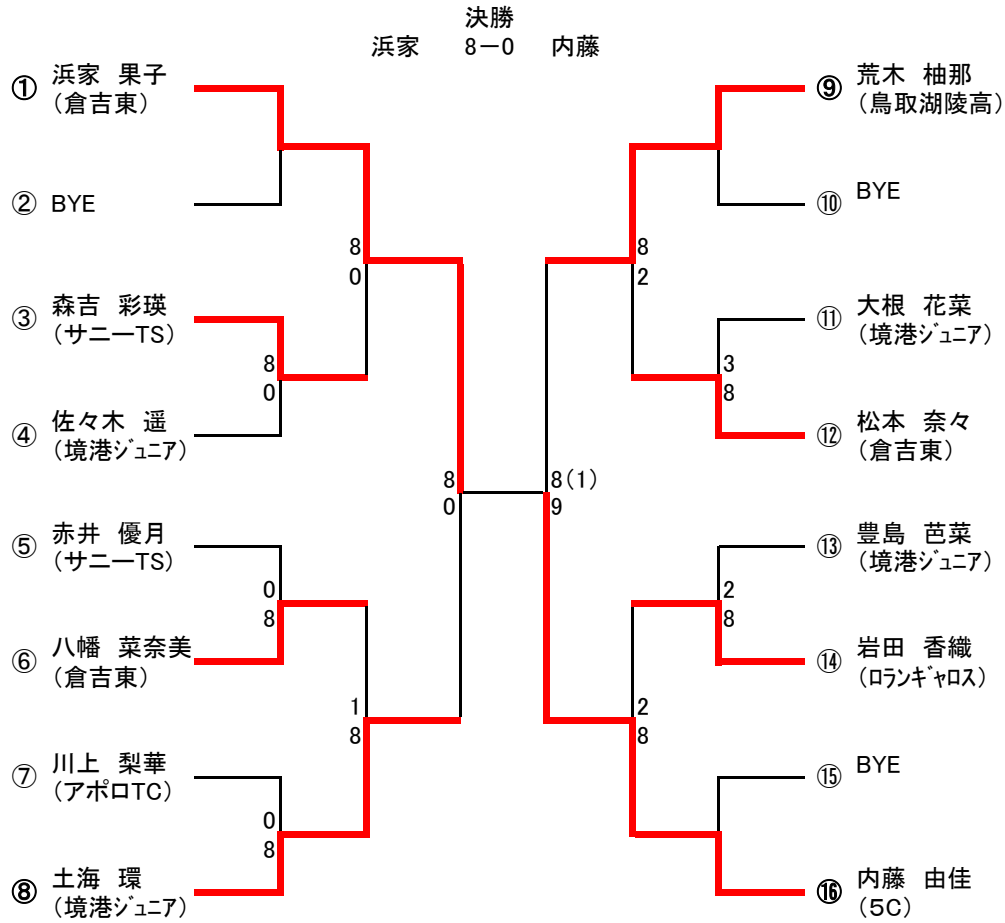

<男子シングルス>

決勝
伊藤 '2-8 土海

シード ①越智 ②土海 ③中瀬 ④伊藤 ⑤森本 ⑥小松 ⑦中里 ⑧高木

<女子シングルス>

シード ①浜家 ②内藤 ③荒木 ④土海

* 指定時間10分前には受付を済ませてください。

1回戦より8ゲームマッチ