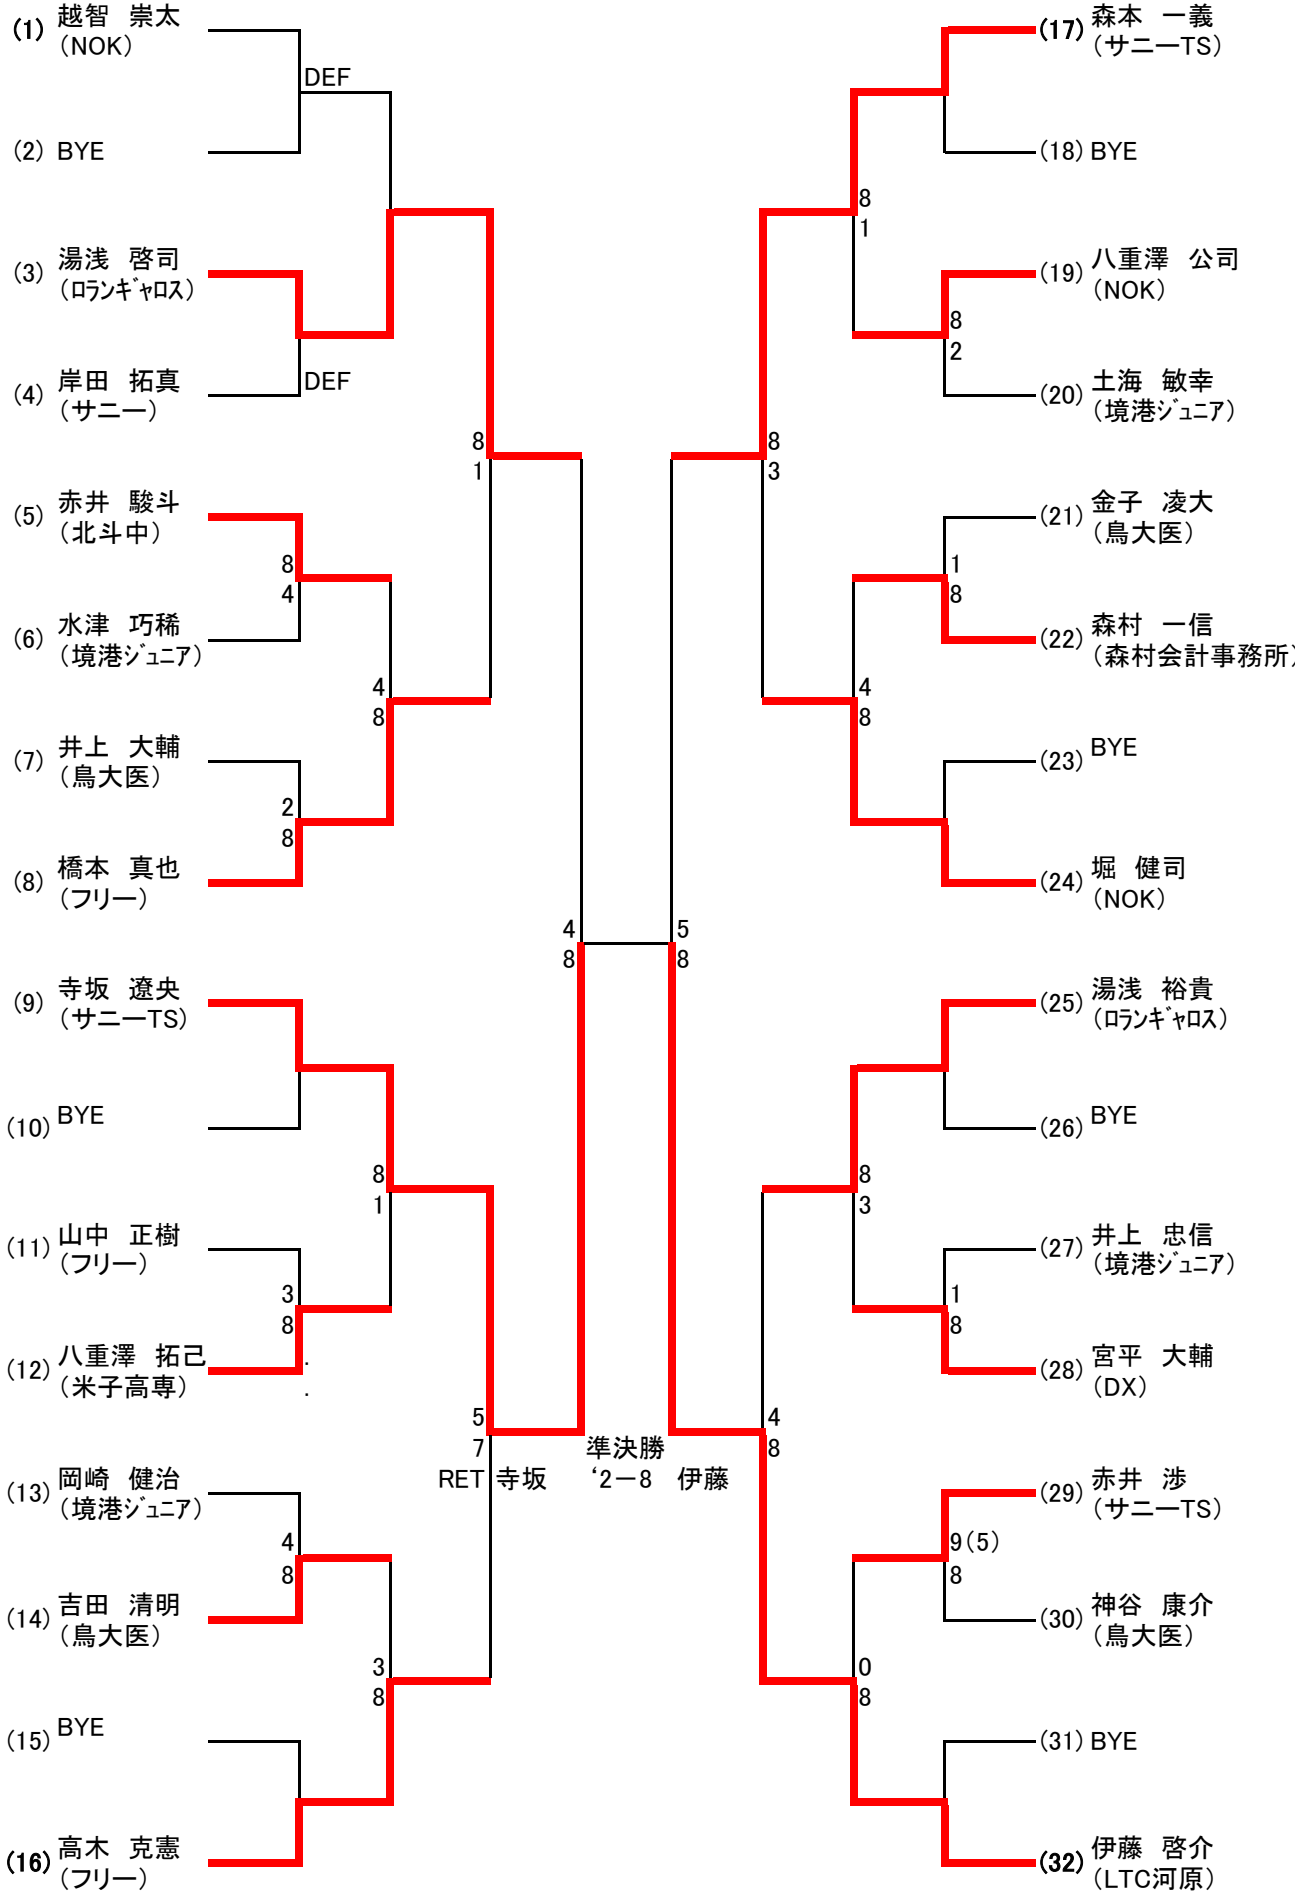

<男子シングルス>

決勝
伊藤 '2-8 土海

シード ①越智 ②土海 ③中瀬 ④伊藤 ⑤森本 ⑥小松 ⑦中里 ⑧高木

<女子シングルス>

シード ①浜家 ②内藤 ③荒木 ④土海

* 指定時間10分前には受付を済ませてください。

1回戦より8ゲームマッチ