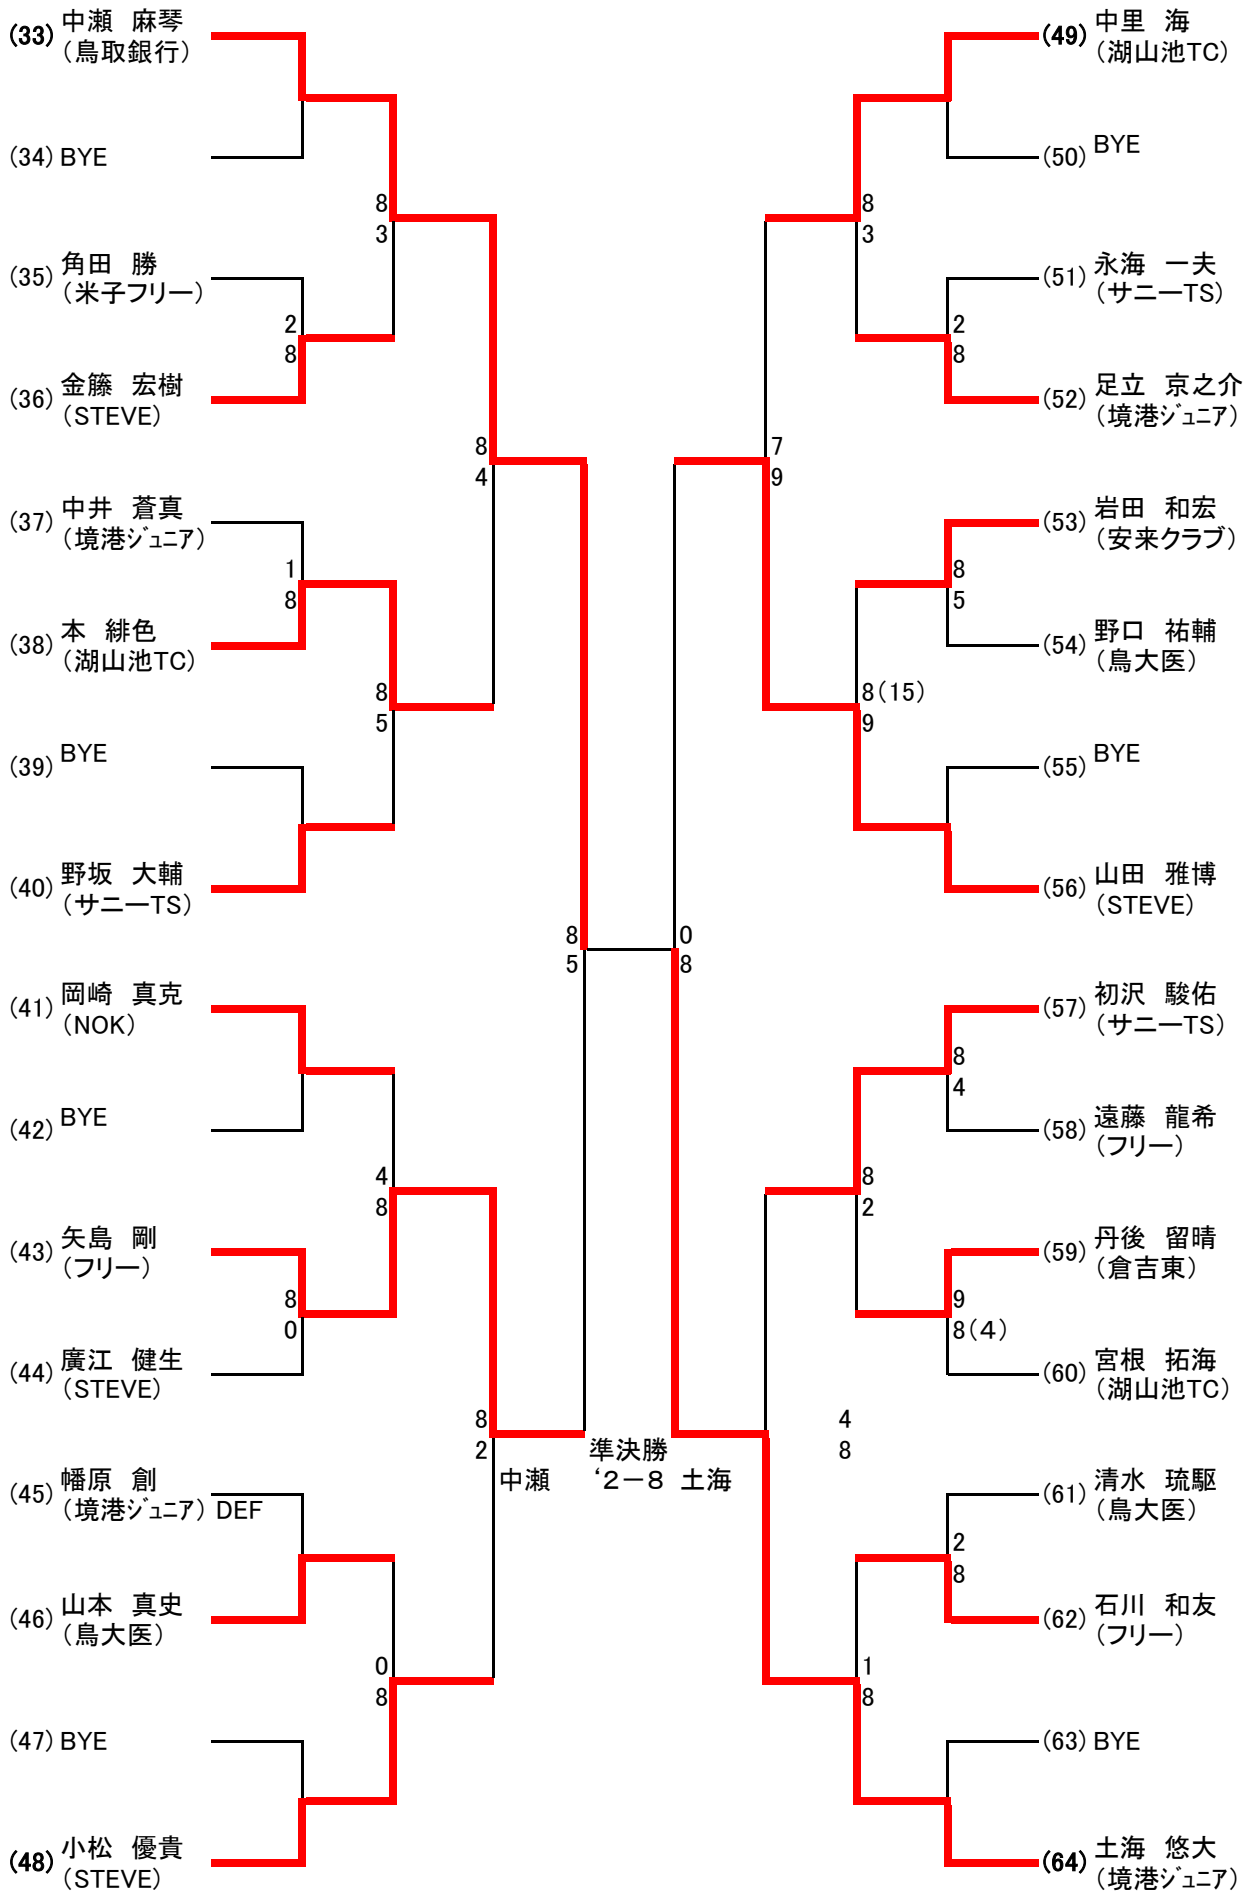

<男子シングルス>

決勝
伊藤 '2-8 土海

シード ①越智 ②土海 ③中瀬 ④伊藤 ⑤森本 ⑥小松 ⑦中里 ⑧高木

<女子シングルス>

シード ①浜家 ②内藤 ③荒木 ④土海

* 指定時間10分前には受付を済ませてください。

1回戦より8ゲームマッチ